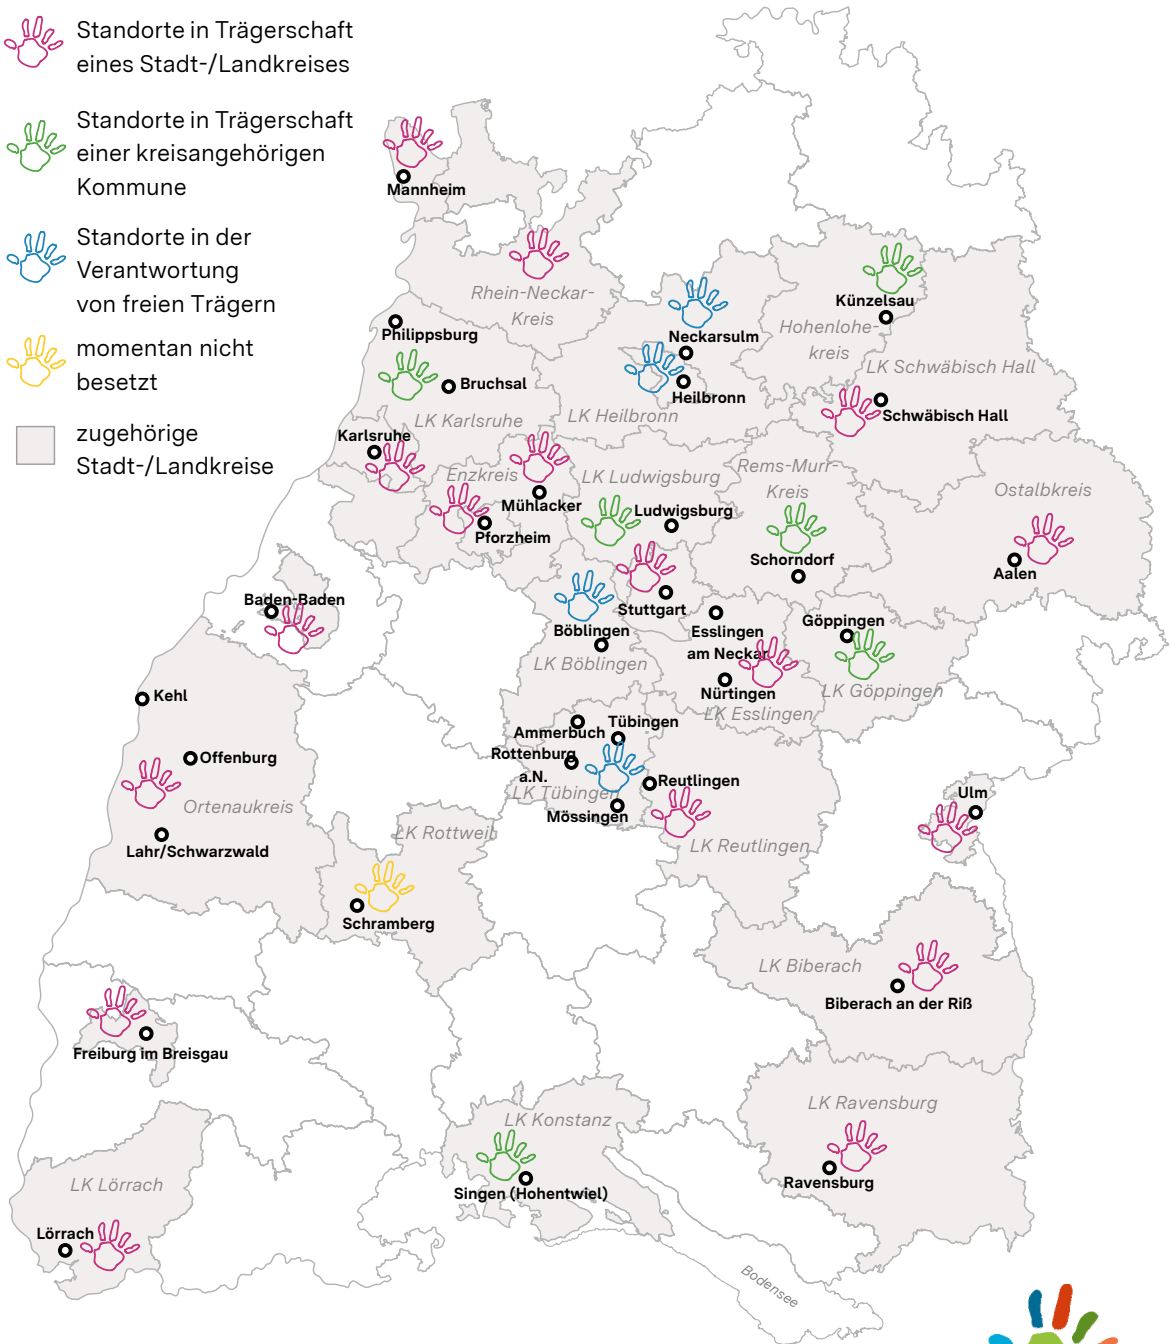

Kommunale Präventionsnetzwerke gegen Kinderarmut in Baden-Württemberg

 Standorte in Trägerschaft
eines Stadt-/Landkreises

 Standorte in Trägerschaft
einer kreisangehörigen
Kommune

 Standorte in der
Verantwortung
von freien Trägern

 momentan nicht
besetzt

 zugehörige
Stadt-/Landkreise

Datenquelle: Familienforschung Baden-Württemberg im Statistischen Landesamt, Stand August 2025.