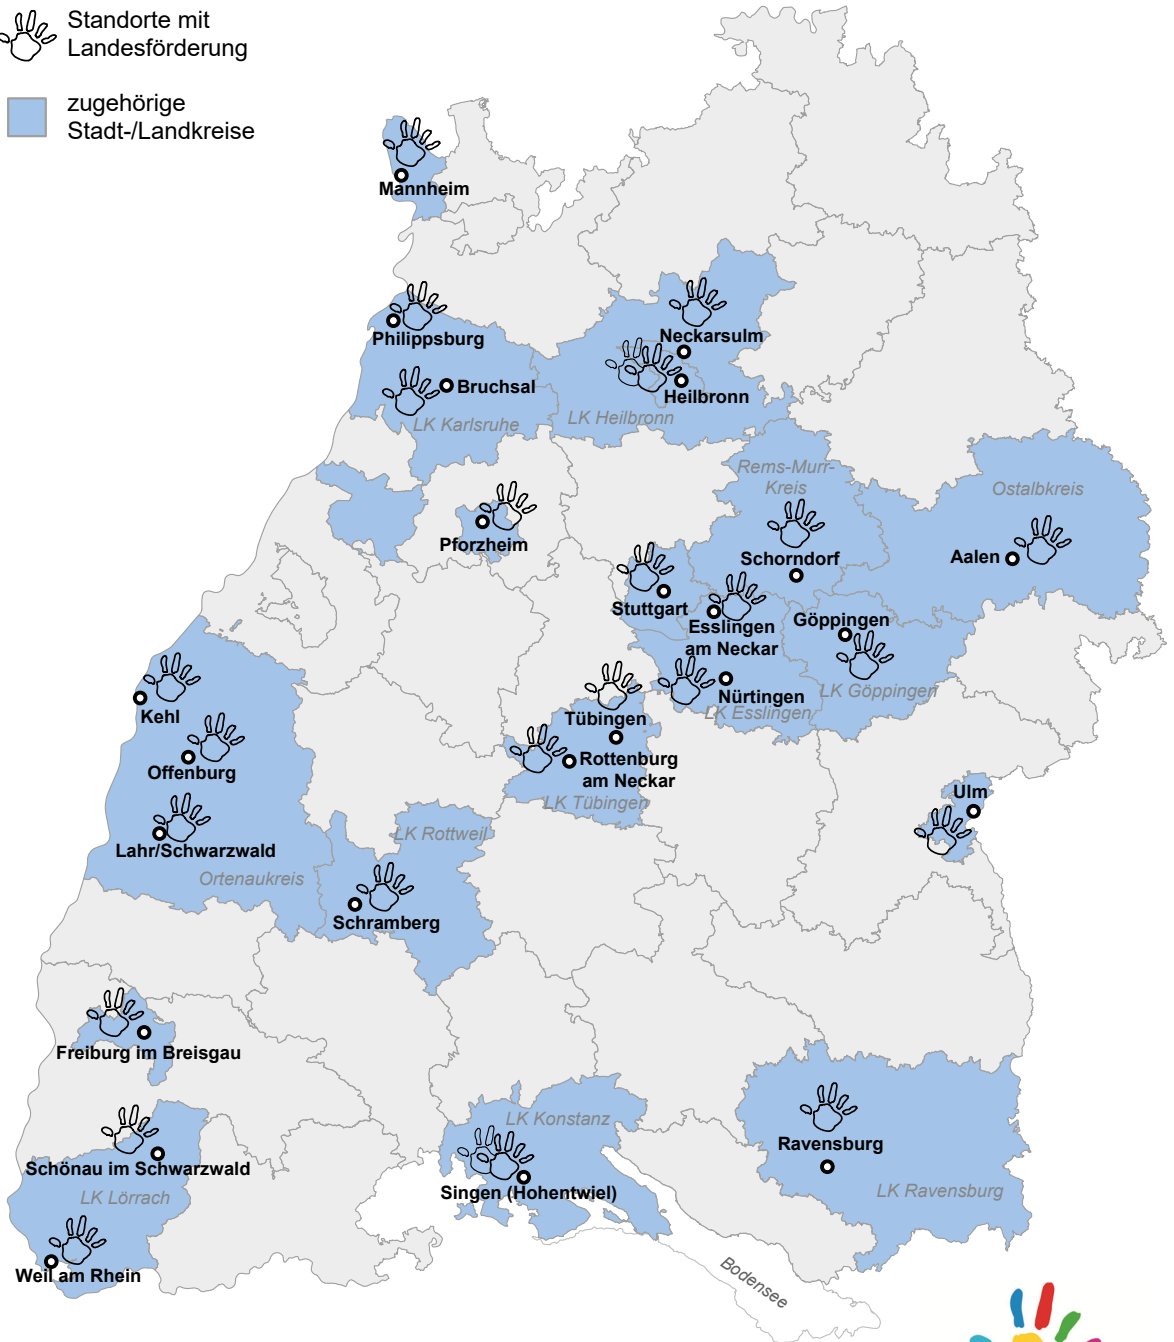

# Kommunale Präventionsnetzwerke gegen Kinderarmut in Baden-Württemberg

 Standorte mit Landesförderung

 zugehörige Stadt-/Landkreise

Datenquelle: Familienforschung Baden-Württemberg im Statistischen Landesamt, Stand Oktober 2021.