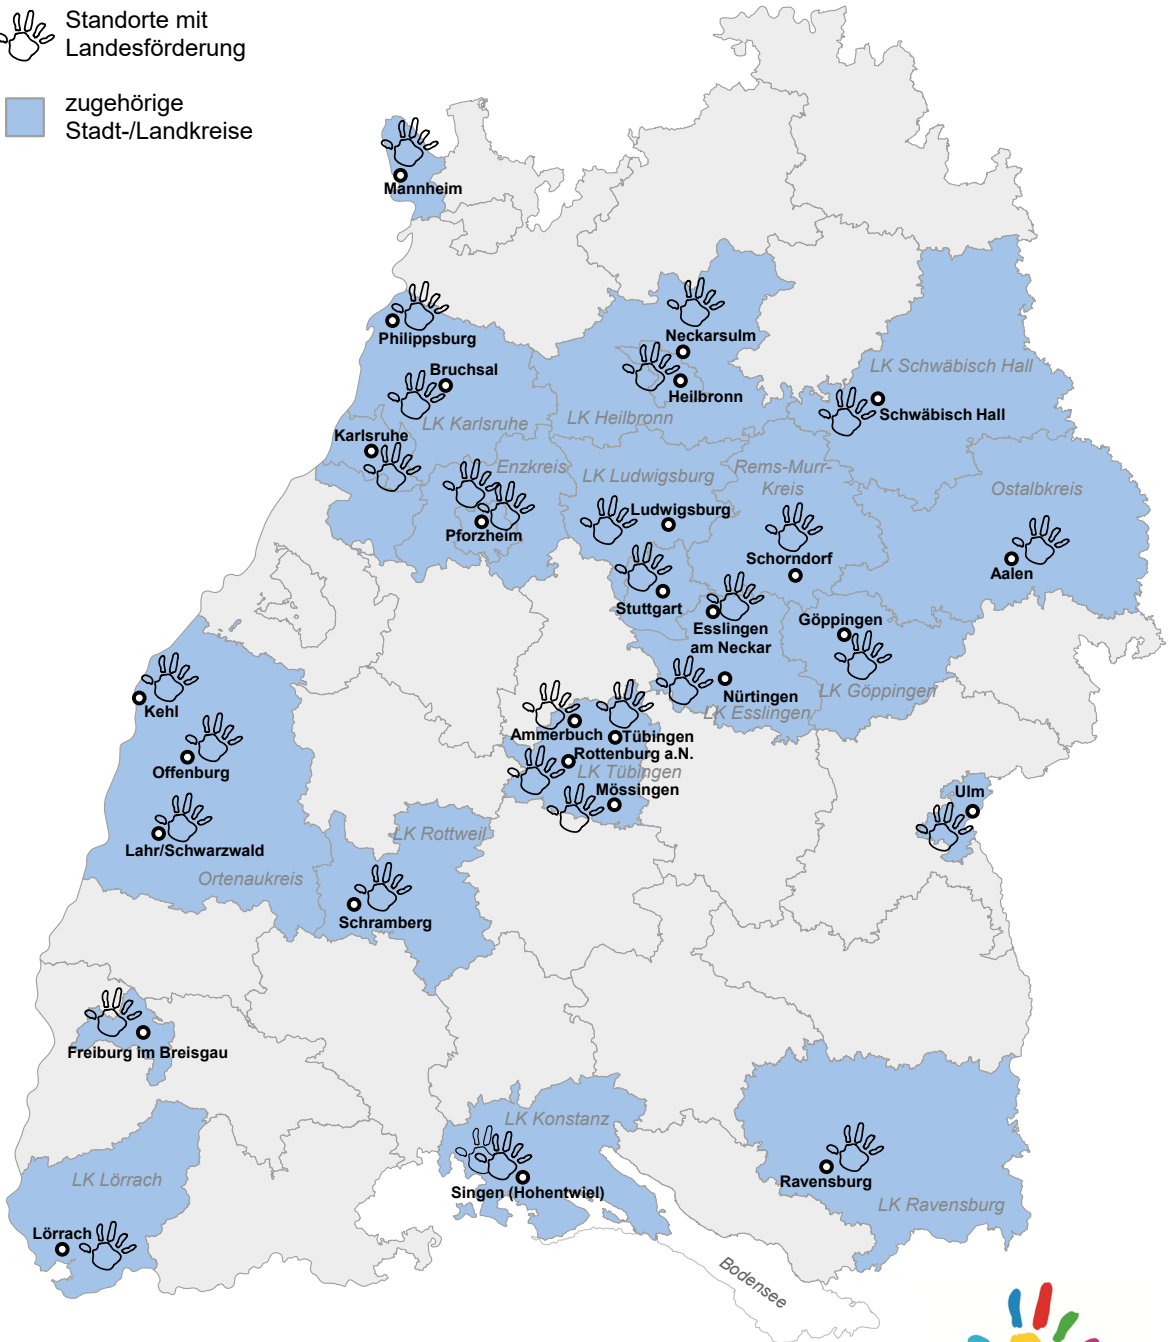

Kommunale Präventionsnetzwerke gegen Kinderarmut in Baden-Württemberg

 Standorte mit Landesförderung

 zugehörige Stadt-/Landkreise

Datenquelle: Familienforschung Baden-Württemberg im Statistischen Landesamt, Stand Januar 2023.