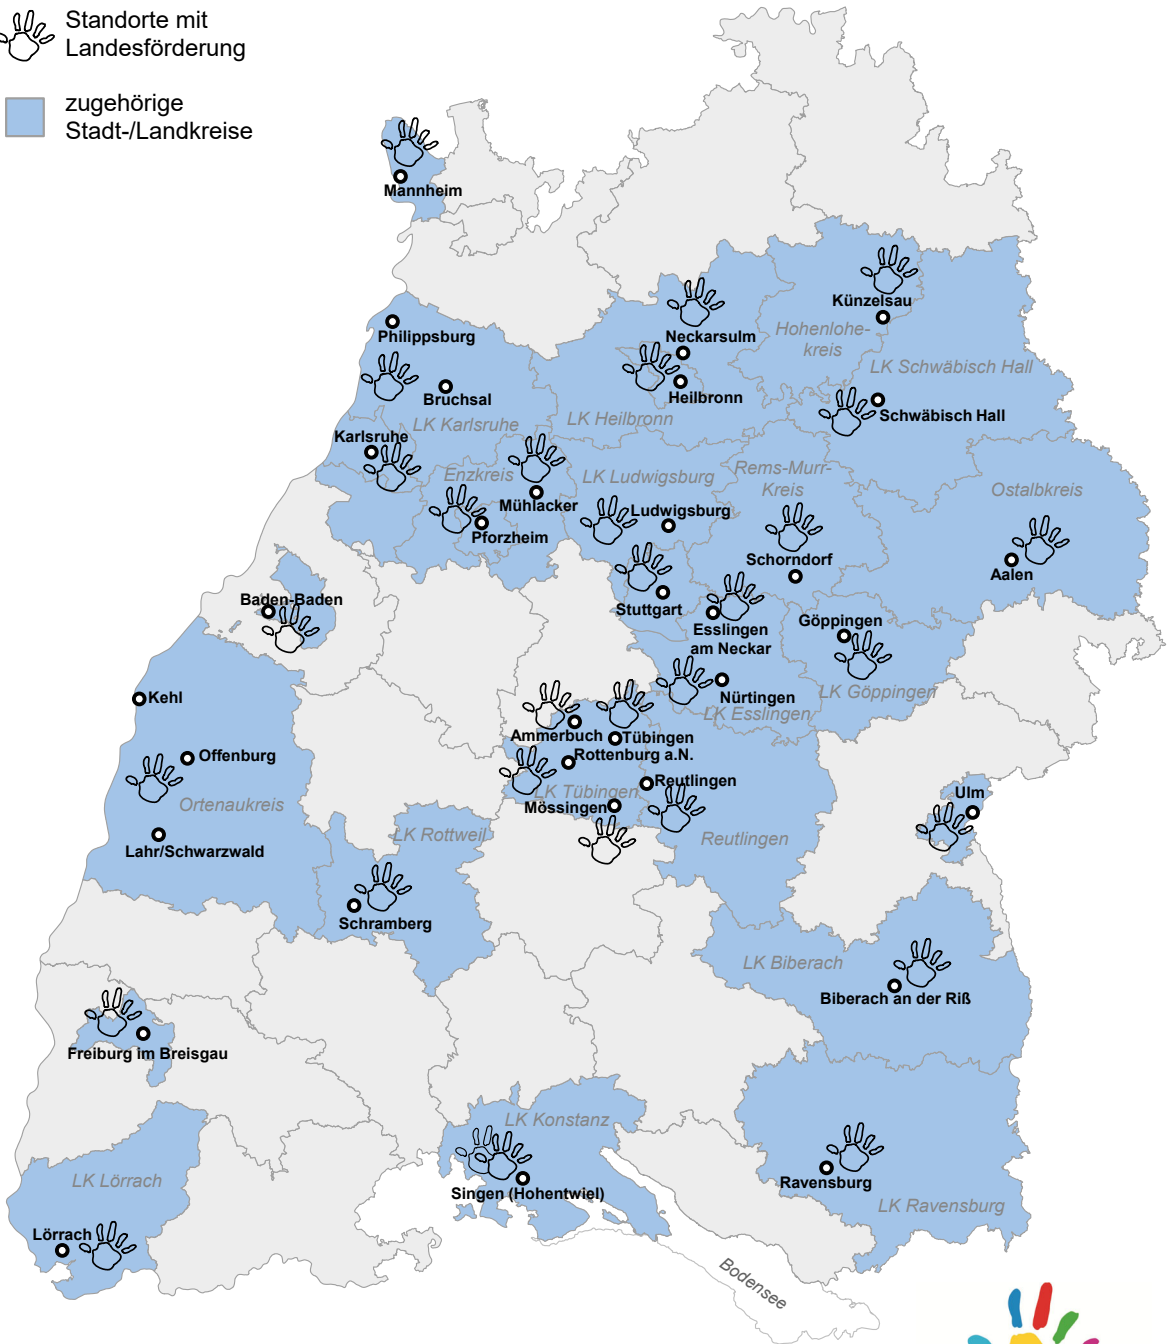

# Kommunale Präventionsnetzwerke gegen Kinderarmut in Baden-Württemberg

 Standorte mit Landesförderung

 zugehörige Stadt-/Landkreise

Datenquelle: Familienforschung Baden-Württemberg im Statistischen Landesamt, Stand Juli 2024.