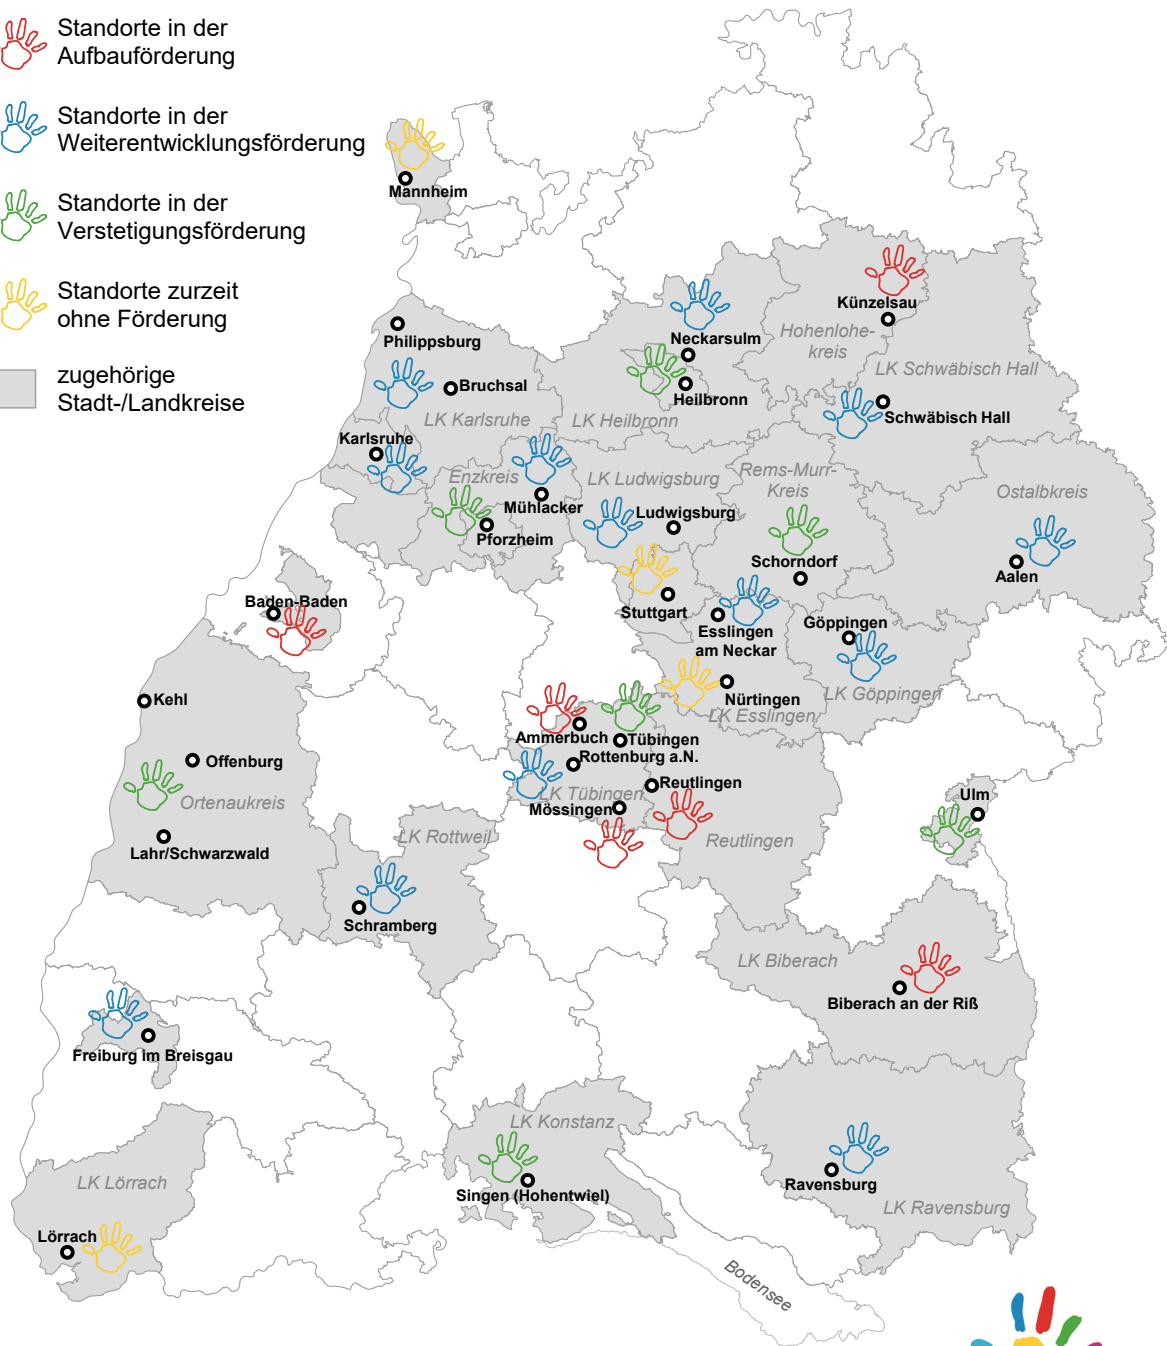

Kommunale Präventionsnetzwerke gegen Kinderarmut in Baden-Württemberg

 Standorte in der
Aufbauförderung

 Standorte in der
Weiterentwicklungsförderung

 Standorte in der
Verstetigungsförderung

 Standorte zurzeit
ohne Förderung

 zugehörige
Stadt-/Landkreise

Datenquelle: Familienforschung Baden-Württemberg im Statistischen Landesamt, Stand Juli 2024.