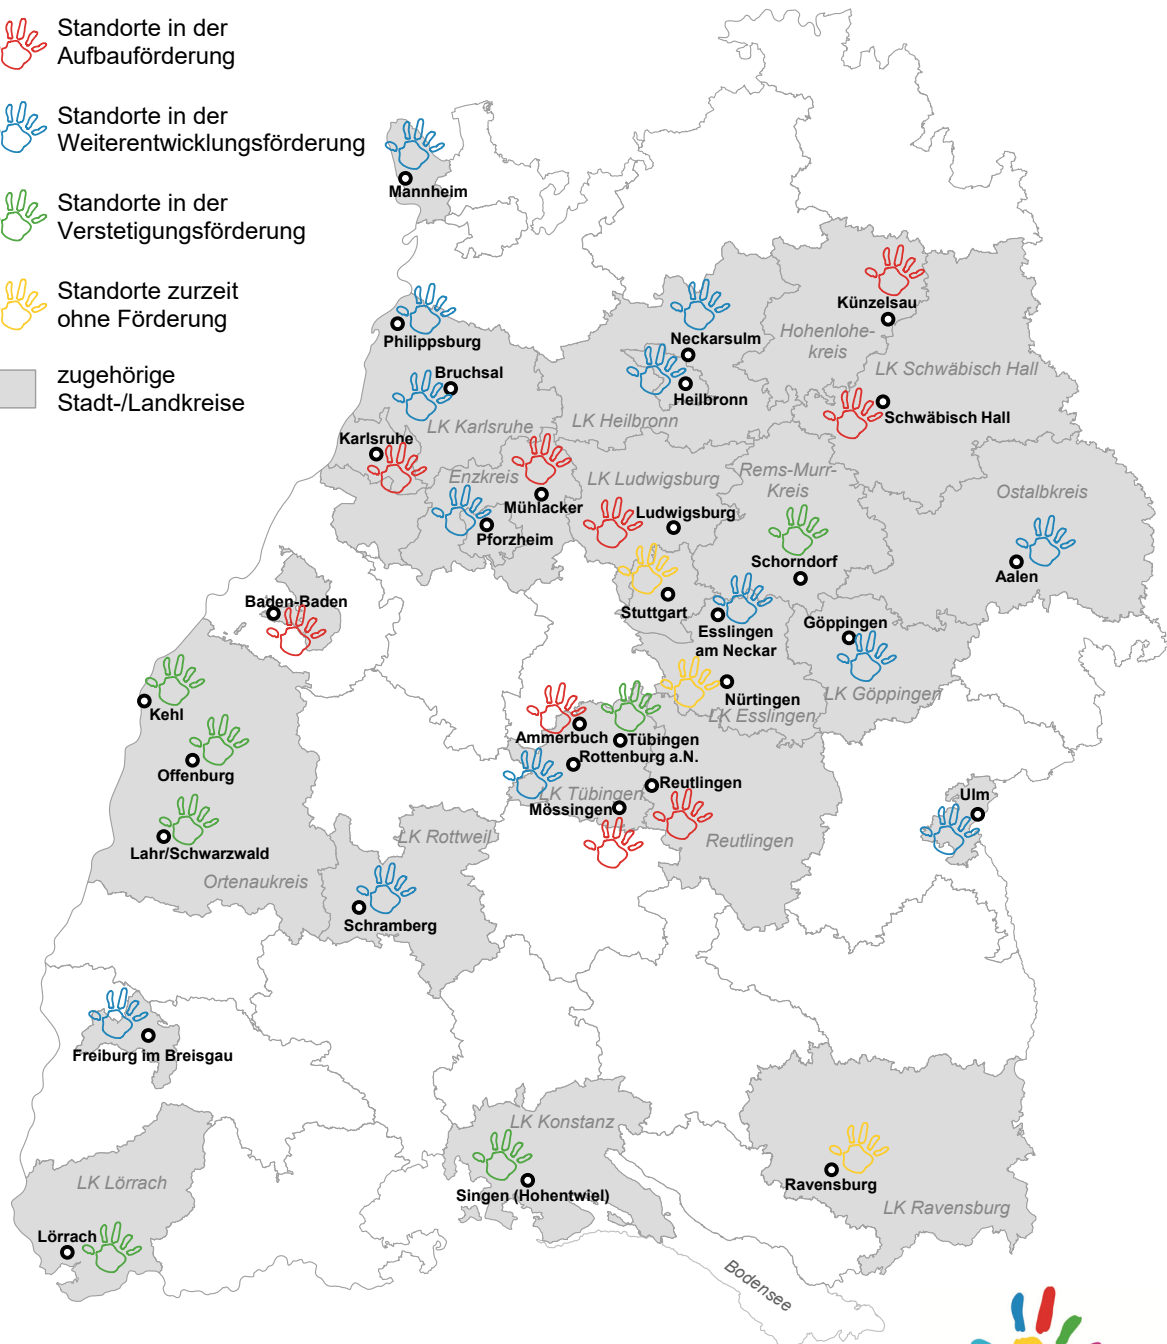

Kommunale Präventionsnetzwerke gegen Kinderarmut in Baden-Württemberg

 Standorte in der
Aufbauförderung

 Standorte in der
Weiterentwicklungsförderung

 Standorte in der
Verstetigungsförderung

 Standorte zurzeit
ohne Förderung

 zugehörige
Stadt-/Landkreise

Datenquelle: Familienforschung Baden-Württemberg im Statistischen Landesamt, Stand Juli 2023.